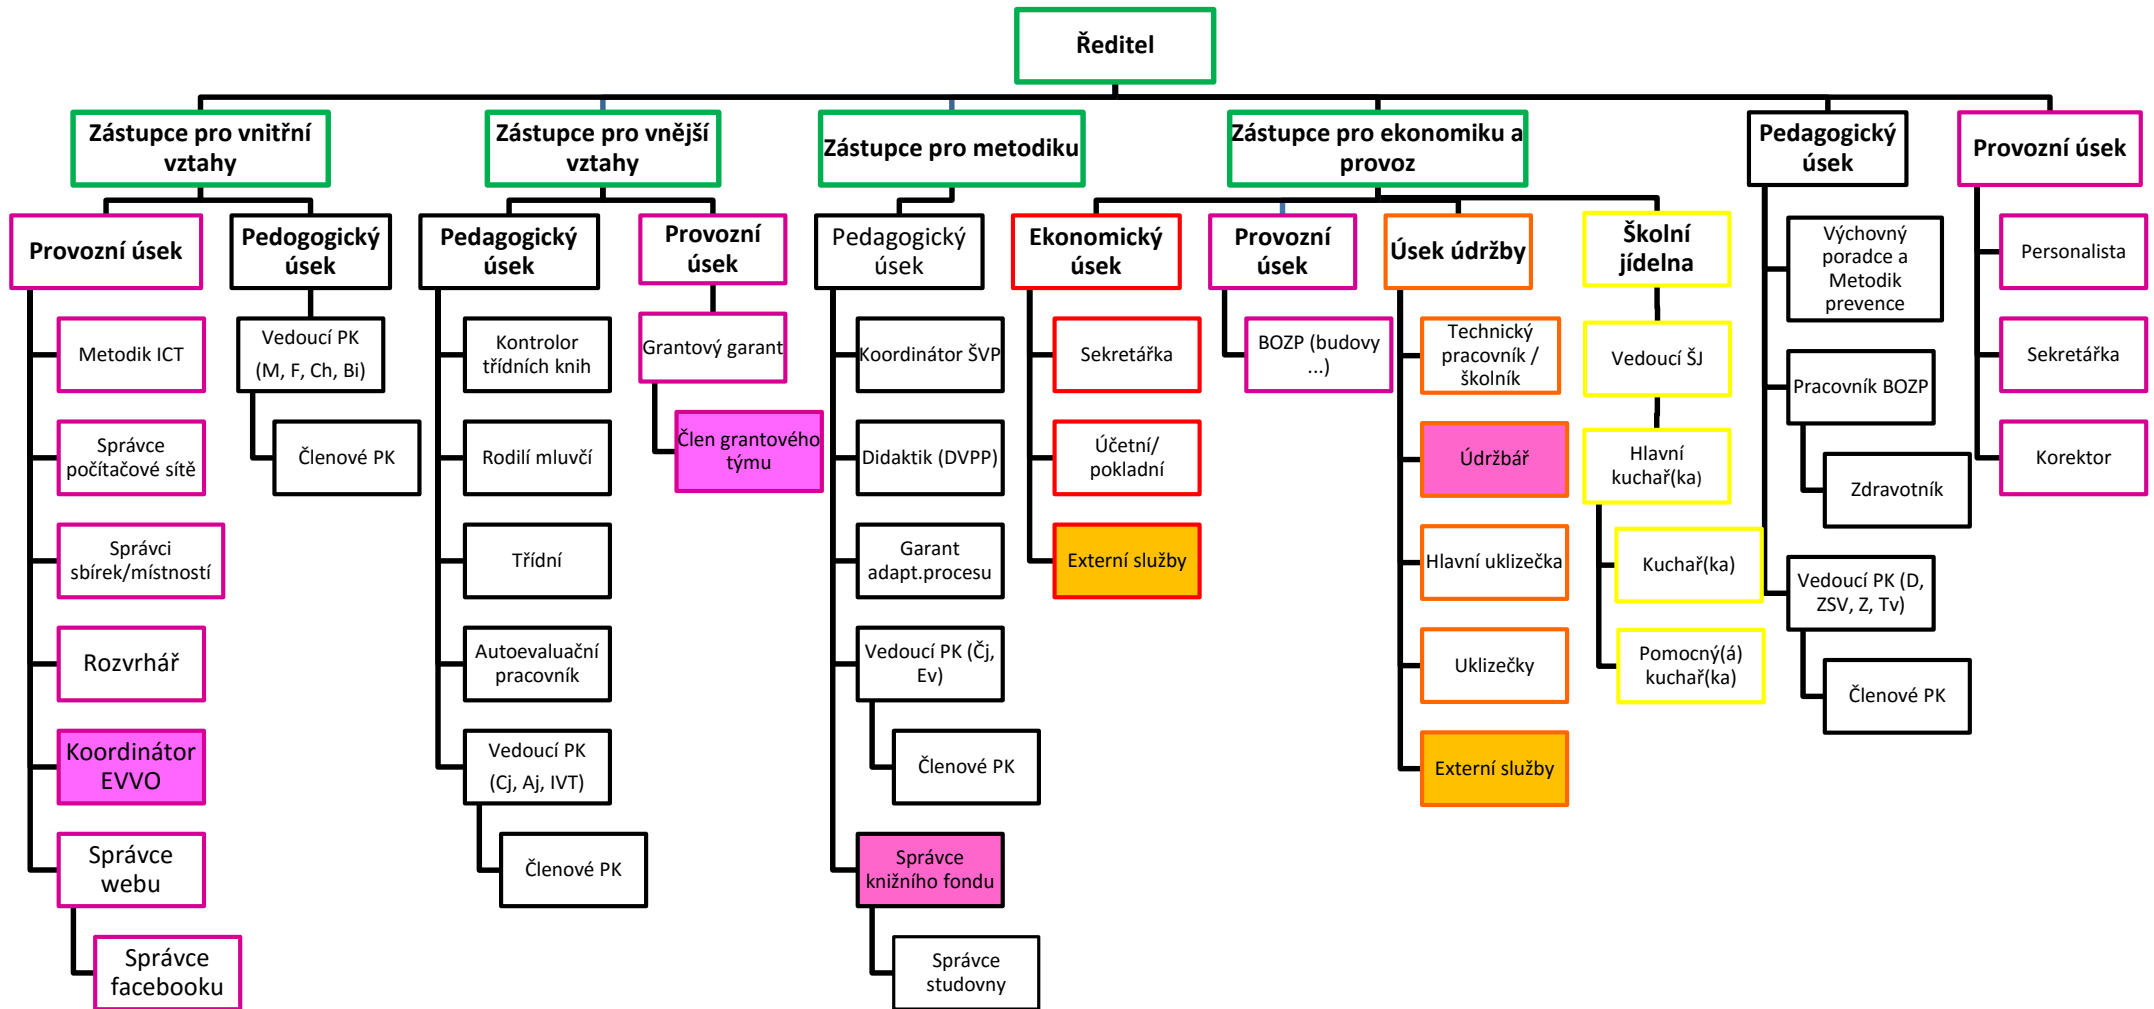

01 – ORGANIZAČNÍ SCHEMA ŠKOLY

platné od 1. 9.2015

Růžová výplň – neobsazená funkce

Oranžová výplň – služby zajištěné externě (mzdové účetnictví,...)